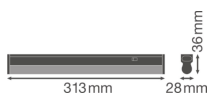

Caractéristiques Ledvance Réglette LED Linear Compact  
Commutateur 4W 450lm - 840 Blanc Froid | 30cm

[Voir le produit](#)

## Informations techniques

|                                   |                  |
|-----------------------------------|------------------|
| Technologie                       | LED Intégré      |
| Tension (V)                       | 220-240          |
| Dimmable                          | Non              |
| Lumen per watt                    | 112.5            |
| Facteur de puissance              | >0.50            |
| Code Couleur                      | 840 Blanc Froid  |
| Couleur de Lumière (Kelvin)       | 4000 Blanc Froid |
| Indice de Rendu des Couleurs (Ra) | 80-89            |
| Couleur Claire                    | Blanc            |
| Options de couleur                | Couleur unique   |
| Convient pour l'Extérieur         | Non              |
| Longeur                           | 30cm             |

## Dimensions

---

|               |     |
|---------------|-----|
| Longueur (mm) | 313 |
| Largeur (mm)  | 28  |
| Hauteur (mm)  | 36  |