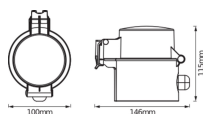

Caractéristiques Ledvance Smart+ Wifi Extérieur
Prise EU

[Voir le produit](#)

Informations Générales

| | |
|----------------------------------|--------------------------------|
| Réf. | 240768 |
| EAN | 4058075532120 |
| Marque | Ledvance |
| Nom du fabricant | SMART WIFI OUTDOOR PLUG EU 8X1 |
| Vendu à l'unité - Carton complet | 8 |

Informations techniques

| | |
|------------------|---------|
| Technologie | Other |
| Lighting Control | Wifi |
| Tension (V) | 220-240 |

Dimensions

| | |
|---------------|-----|
| Longueur (mm) | 146 |
| Hauteur (mm) | 115 |
| Diamètre (mm) | 100 |