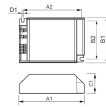

Product Details

Vendu à l'unité - Carton complet 12

Informations Générales

Réf.	161147
EAN	8718291233107
EOC FR	233107
Marque	Philips
Nom du fabricant	HID-AV C 35-70 /S CDM 220-240V 50/60Hz

Informations techniques

Technologie	Accessory
Durée de Vie Moyenne (heure)	0
Ballast pour lampe	PL-C
Puissance Maximale Estimée	70

Informations du capteur

Type de capteur Pas de détecteur