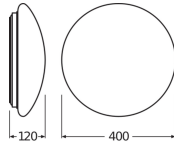

Specificaties Ledvance LED Bulkhead Surface Circulair 400 Wit 24W 1920lm - 840 Koel Wit | 400mm - IP44

[Bekijk product](#)

## Afmetingen

---

Lengte (mm)	400
Breedte (mm)	400