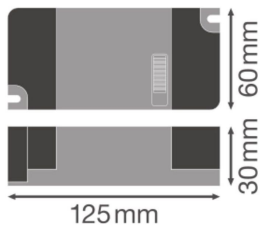

## Specificaties Ledvance LED Driver Panel Flex 30/220-240/700

[Bekijk product](#)

### Characteristics

Maximale Wattage Lamp 30

### Afmetingen

Lengte (mm)	125
Breedte (mm)	60
Hoogte (mm)	30