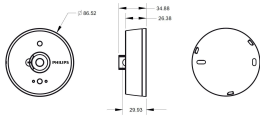

Specificaties Philips Luminaires OccuSwitch Wireless Interact ready sensor

[Bekijk product](#)

Algemene informatie

Artikelnummer	250519
EAN	8720169260597
Merk	Philips
Fabrikantnaam	OCC 0101A/02 DL BP Sensor WH
Aanbevolen aantal	1
Garantie	5 jaar

Technische Informatie

Netspanning (Volt)	220-240
Armatuur Aansluiting	Schroefterminal
Montage	Opbouw
Technologie	Accessory

Afmetingen

Hoogte (mm)	35
Diameter (mm)	87

Sensor Informatie

Sensortype	Bewegingssensor, Lichtsensor
Sensorbereik (m)	5

Detectiehoek Sensor (graden)	40-160
Sensor Tijdsinstelling	30 sec - 30 min