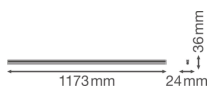

Caractéristiques Ledvance Réglette LED Linear Compact High Output 20W
2000lm - 830 Blanc Chaud | 120cm

[Voir le produit](#)

Informations Générales

Réf.	234121
EAN	4058075106314
EOC FR	106314
Marque	Ledvance
Nom du fabricant	LN COMP HO 1200 20W/3000K
Garantie Totale	5 ans
Durée de Vie Moyenne (heure)	50000

Informations techniques

Technologie	LED Intégré
Tension (V)	220-240
Dimmable	Non
Lumen per watt	100
Facteur de puissance	>0.50
Code Couleur	830 Blanc Chaud
Couleur de Lumière (Kelvin)	3000 Blanc Chaud
Indice de Rendu des Couleurs (Ra)	80-89
Couleur Claire	Blanc
Options de couleur	Couleur unique
Convient pour l'Extérieur	Non
Longueur	120cm

Informations de l'appareil

Montage	Surface
Indice de Protection	IP20
Protection Impacts	IK03
Logement	PC (Polycarbonate)
Couleur du Luminaire	Blanc
Lampe Incluse	Oui
Eclairage de Secours	Non

Dimensions

Longueur (mm)	1173
Largeur (mm)	24
Hauteur (mm)	36