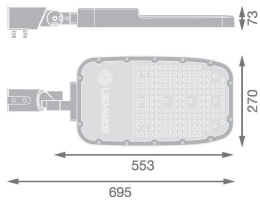

Caractéristiques Ledvance Éclairage Public LED Area Extra Large RV35ST Aluminium Gris 150W 20250lm 155X69D - 740 Blanc Froid | IP66 - Asymétrique

[Voir le produit](#)

Informations Générales

Réf.	251127
EAN	4099854080012
Marque	Ledvance
Nom du fabricant	STREETLIGHT AREA EXTRA LARGE RV35ST 150W 740 RV35ST GY
Garantie Totale	5 ans
Durée de Vie Moyenne (heure)	100000

Informations techniques

Technologie	LED Intégré
Tension (V)	100 - 240
Dimmable	Non
Lumen per watt	135
Angle de Diffusion (degrés)	155x69
Code Couleur	740 Blanc Froid
Couleur de Lumière (Kelvin)	4000 Blanc Froid
Indice de Rendu des Couleurs (Ra)	70-79
Couleur Claire	Blanc
Options de couleur	Couleur unique
Facteur de puissance	>0.90

Dimensions

Longueur (mm)	553
Largeur (mm)	270
Hauteur (mm)	73

Informations du capteur

Type de capteur	Pas de détecteur
-----------------	------------------