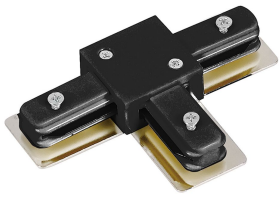

Caractéristiques Bright Choice Rail Monophasé Rail T-Connecteur Noir

[Voir le produit](#)

Informations Générales

Réf.	253231
EAN	8719157060486
Marque	Bright Choice
Nom du fabricant	1-PHASE RAIL T-connector black
Vendu à l'unité - Carton complet	50
Garantie Totale	3 ans

Informations techniques

Couleur du Luminaire	Noir
Technologie	Accessory

Dimensions

Longueur (mm)	103
Hauteur (mm)	19
Largeur (mm)	69

Informations du capteur

Type de capteur	Pas de détecteur
-----------------	------------------