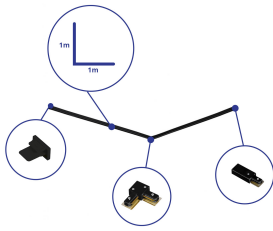

Caractéristiques Bright Choice Rail Set Rail
Monophasé L 1 x 1 Mètre Noir | incl. Embout,
Connecteur d'Alimentation et L -Connecteur

[Voir le produit](#)

Informations Générales

Réf.	254079
EAN	8719157064644
Marque	Bright Choice
Nom du fabricant	Complete L shaped 1-Phase Track Set Black – 1 x 1 meter incl. End Cap, Power Connector and L -Conne
Vendu à l'unité - Carton complet	1
Garantie Totale	3 ans

Informations techniques

Couleur du Luminaire	Noir
Technologie	Accessory

Dimensions

Longueur (mm)	1000
Hauteur (mm)	20
Largeur (mm)	34

Informations du capteur

Type de capteur	Pas de détecteur
-----------------	------------------