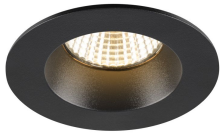

Specificaties SLV New Tria 68 Spot Aluminium Zwart  
Rond 8.3W 500lm 38D - 930 Warm Wit | Zaagmaat  
68mm - Beste Kleurweergave - Dimbaar

[Bekijk product](#)

## Algemene informatie

Artikelnummer	255697
EAN	4024163277594
Merk	SLV
Fabrikantnaam	NEW TRIA 68 rec. ceiling light 3000K 38° IP 20 / IP 65 round BK
Garantie	5 jaar
Levensduur (uur)	50000

## Technische Informatie

Technologie	LED Geïntegreerd
Netspanning (Volt)	220-240
Dimbaar	Ja, dimbaar
Lumen per watt	60.2
Gradenbundel (graden)	38
Kleurcode	930 Warm Wit
Lichtkleur (Kelvin)	3000 Warm Wit
Kleurweergave (Ra)	90-99 - Perfecte kleurweergave
Lichtkleur	Wit
Kleurinstelling	Enkele kleur

## Armatuur Informatie

Montage	Inbouw
Zaagmaat (mm)	68
Optische Afdekking	Overig
IP-Waarde	IP20 - Bijna stofdicht
Bedrijfstemperatuur	-20 to +35
Behuizing	Aluminium
Kleur Armatuur	Zwart
Kantelbaar	Nee
Noodverlichting	Nee
Armatuur Aansluiting	PI [Push-in connector 3-polig]