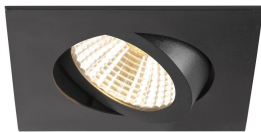

Specificaties SLV New Tria 68 Spot Aluminium Zwart  
Vierkant 8.3W 750lm 38D - 930 Warm Wit | Zaagmaat  
68mm - Beste Kleurweergave - Dimbaar

[Bekijk product](#)

## Technische Informatie

Technologie	LED Geïntegreerd
Netspanning (Volt)	220-240
Dimbaar	Ja, dimbaar
Lumen per watt	90.4
Gradenbundel (graden)	38
Kleurcode	930 Warm Wit
Lichtkleur (Kelvin)	3000 Warm Wit
Kleurweergave (Ra)	90-99 - Perfecte kleurweergave
Lichtkleur	Wit
Kleurinstelling	Enkele kleur

## Armatuur Informatie

Montage	Inbouw
Zaagmaat (mm)	68
Optische Afdekking	Overig
IP-Waarde	IP20 - Bijna stofdicht
Bedrijfstemperatuur	-20 to +35
Behuizing	Aluminium
Kleur Armatuur	Zwart
Kantelbaar	Nee
Noodverlichting	Nee
Armatuur Aansluiting	PI [Push-in connector 3-polig]