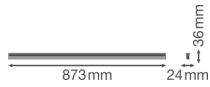

Specificaties Ledvance LED Montagebalk Linear Compact High Output  
15W 1500lm - 830 Warm Wit | 90cm

[Bekijk product](#)

## Technische Informatie

Technologie	LED Geïntegreerd
Netspanning (Volt)	220-240
Dimbaar	Nee, niet dimbaar
Lumen per watt	100
Powerfactor	>0.50
Kleurcode	830 Warm Wit
Lichtkleur (Kelvin)	3000 Warm Wit
Kleurweergave (Ra)	80-89 - Goede kleurweergave
Lichtkleur	Wit
Kleurinstelling	Enkele kleur
Geschikt voor Buitengebruik	No
Lengte	90cm

## Afmetingen

---

Lengte (mm)	873
Breedte (mm)	24
Hoogte (mm)	36