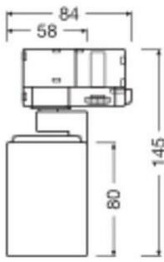

## Specificaties Ledvance LED Railspot 3-Fase Spot Aluminium Wit | GU10

[Bekijk product](#)

## Afmetingen

---

Lengte (mm)

58

Breedte (mm)

58

Hoogte (mm)

145

Diameter (mm)

58